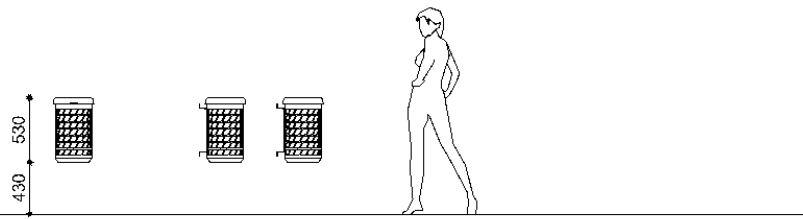

Wall fixings

Pole Ø80 fixings